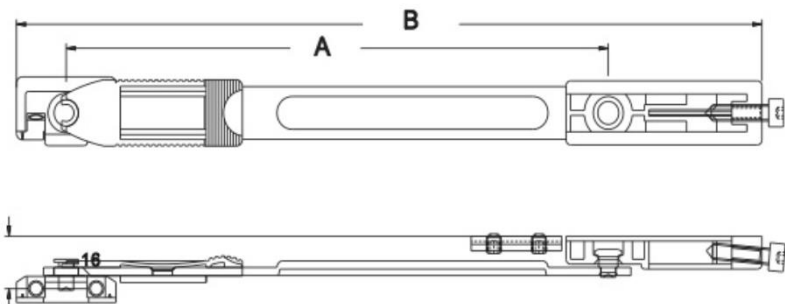

### ESLA

产品编号	A	B	窗宽度
ESLA210	140.00mm	207.50mm	不少于 320mm
ESLA250	180.00mm	247.50mm	不少于 360mm
ESLA300	230.00mm	297.50mm	不少于 410mm
ESLA350	280.00mm	347.50mm	不少于 460mm

- ★ 欧式限位撑是专门设计来限制窗打开的角度。
- ★ 欧式限位撑可用于内平开下悬窗、内平开窗上；其作用可防止大风损坏窗户。
- ★ 把锁钉扣拉后便可分离，以便清洗或维修窗户。
- ★ 选用最优良的304不锈钢制造。