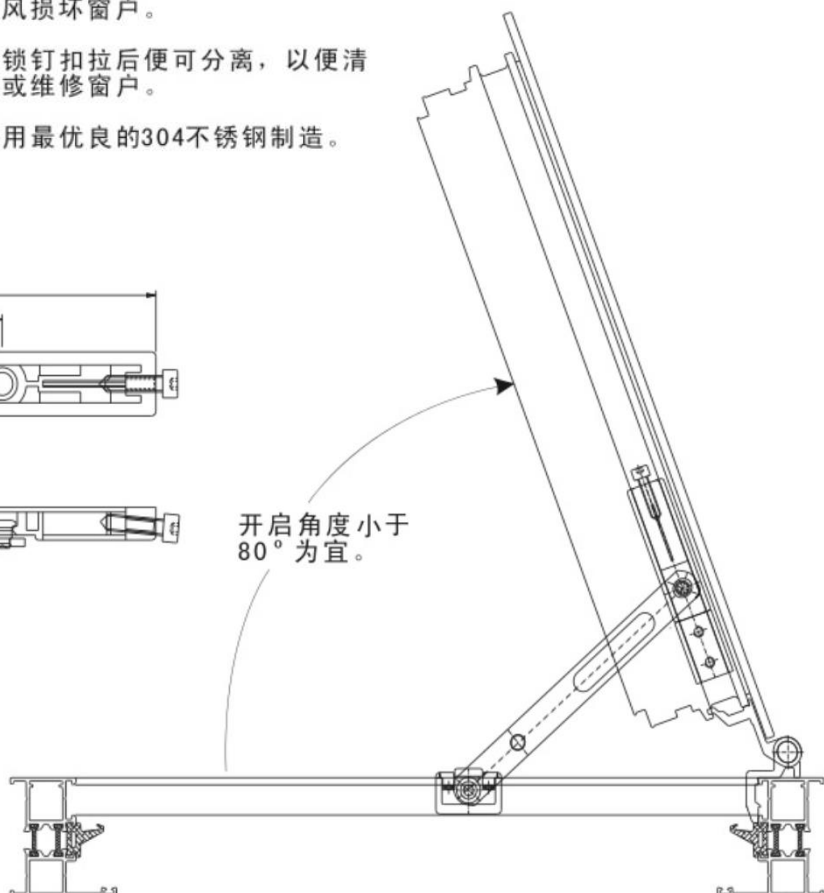

### ESLA

产品编号	A	B	窗宽度
ESLA210	140.00mm	207.50mm	不少于 320mm
ESLA250	180.00mm	247.50mm	不少于 360mm
ESLA300	230.00mm	297.50mm	不少于 410mm
ESLA350	280.00mm	347.50mm	不少于 460mm

- ★ 欧式限位撑是专门设计来限制窗打开的角度。
- ★ 欧式限位撑可用于内平开下悬窗、内平开窗上；其作用可防止大风损坏窗户。
- ★ 把锁钉扣拉后便可分离，以便清洗或维修窗户。
- ★ 选用最优良的304不锈钢制造。

定位块用M5顶丝顶紧在窗扇上，可调节其位置来限制扇的开启角度。把锁钉扣拉开后便可分离，以便安装、清洗或维修窗户。

立興(楊氏)有限公司

香港葵涌 葵昌路26-38號  
豪華工業大廈8字樓D座

立興楊氏實業(深圳)有限公司

中國廣東深圳市 光明新區  
玉塘街道 田寮社區 田益一街10號

電話 (852) 2412 2288 / 2423 8620 / 2412 2490 | 傳真 (852) 2489 2766