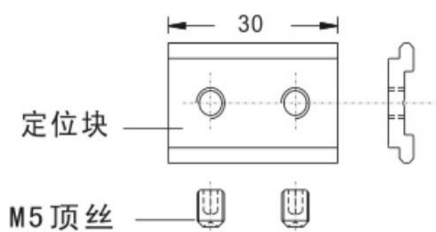

### ESLA

产品编号	A	B	窗宽度
ESLA210	140.00mm	207.50mm	不少于 320mm
ESLA250	180.00mm	247.50mm	不少于 360mm
ESLA300	230.00mm	297.50mm	不少于 410mm
ESLA350	280.00mm	347.50mm	不少于 460mm

- ★ 欧式限位撑是专门设计来限制窗打开的角度。
- ★ 欧式限位撑可用于内平开下悬窗、内平开窗上；其作用可防止大风损坏窗户。
- ★ 把锁钉扣拉后便可分离，以便清洗或维修窗户。
- ★ 选用最优良的304不锈钢制造。

定位块用M5顶丝顶紧在窗扇上，可调节其位置来限制扇的开启角度。把锁钉扣拉开后便可分离，以便安装、清洗或维修窗户。

立興(楊氏)有限公司

香港葵涌 葵昌路26-38號  
豪華工業大廈8字樓D座

立興楊氏實業(深圳)有限公司

中國廣東深圳市 光明新區  
玉塘街道 田寮社區 田益一街10號

電話 (852) 2412 2288 / 2423 8620 / 2412 2490 | 傳真 (852) 2489 2766