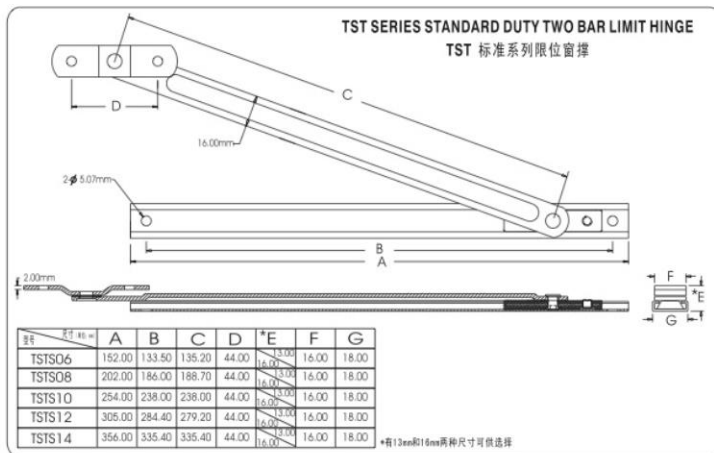

立興(楊氏)有限公司

LIP HING (YEUNG'S) COMPANY LIMITED

TSTS/THDS

★ 限位撑是专门设计来限制顶悬窗打开的角度。

★ 限位窗撑使用时，可在顶悬窗上使用限止其打开的阔度，其作用可：

- 1) 防止大风损坏窗户；
- 2) 防止儿童从窗隙处坠下。

★ 选用最优良的（304）不锈钢制造。

立興(楊氏)有限公司