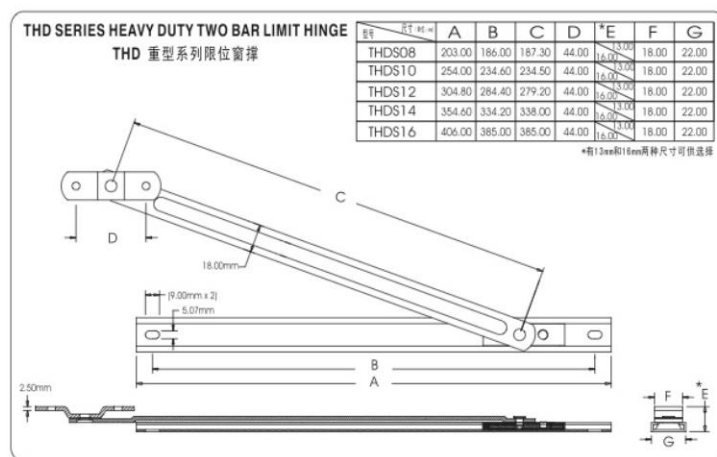

立興(楊氏)有限公司

LIP HING (YEUNG'S) COMPANY LIMITED

TSTS/THDS

★ 限位撑是专门设计来限制顶悬窗打开的角度。

★ 限位窗撑使用时，可在顶悬窗上使用限止其打开的阔度，其作用可：

- 1) 防止大风损坏窗户；
- 2) 防止儿童从窗隙处坠下。

★ 选用最优良的（304）不锈钢制造。

立興(楊氏)有限公司