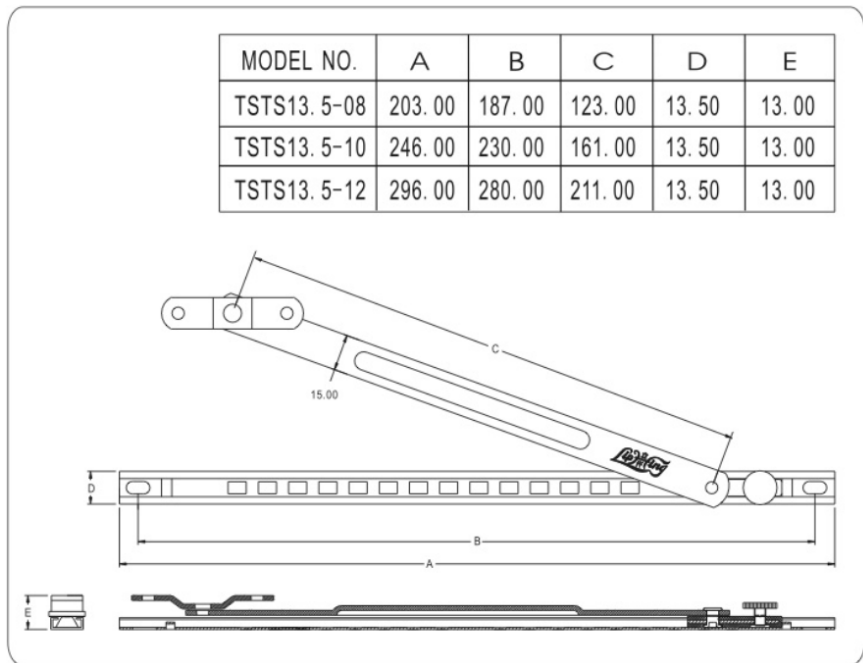

立興(楊氏)有限公司

LIP HING (YEUNG'S) COMPANY LIMITED

TSTS13.5

- ★ 限位撐是限制窗户打开角度：
- ★ 旋转钮可方便的调节窗的打开角度：
- ★ 使用限位撐可防止大风损坏窗户，防止儿童从窗间隙处坠下。

MODEL NO.	A	B	C	D	E
TSTS13.5-08	203.00	187.00	123.00	13.50	13.00
TSTS13.5-10	246.00	230.00	161.00	13.50	13.00
TSTS13.5-12	296.00	280.00	211.00	13.50	13.00