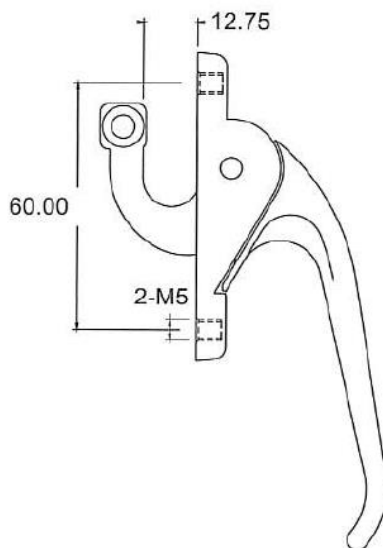

DBM-DN 底收下拉手 Bottom Mount Dual Lock Lower Handle

特徵

物料: 鋅合金
用途: 適用於平開窗上
顏色: 銀白, 深古銅及黑色
(立興標準色)

- 如要做其他顏色, 請跟敝司查詢。
- 請使用 M5 x 8.5mm 螺絲
- 可配鋼扣用 (請參看鋼扣系列)

Features

Material: Zinc alloy
Usage: Suitable for side hung window use
Colour: Silver, Dark Bronze and Black
(Lip Hing Standard Colour)

- For other colour, please contact us for more details.
- Please use Use M5 x 8.5mm screw
- Can be used with SUS keeper (Please refer to "Keeper for dual lock" section).

可提供拉力及抗彎測驗報告

Tensile and Bending Test Report is available.

立興(楊氏)有限公司

香港葵涌 葵昌路26-38號
豪華工業大廈8字樓D座

立興楊氏實業(深圳)有限公司

中國廣東深圳市 光明新區
玉塘街道 田寮社區 田益一街10號

電話 (852) 2412 2288 / 2423 8620 / 2412 2490 | 傳真 (852) 2489 2766

電郵 main@liphingyeungs.com.hk | 網址 sz-liphingyeungs.com