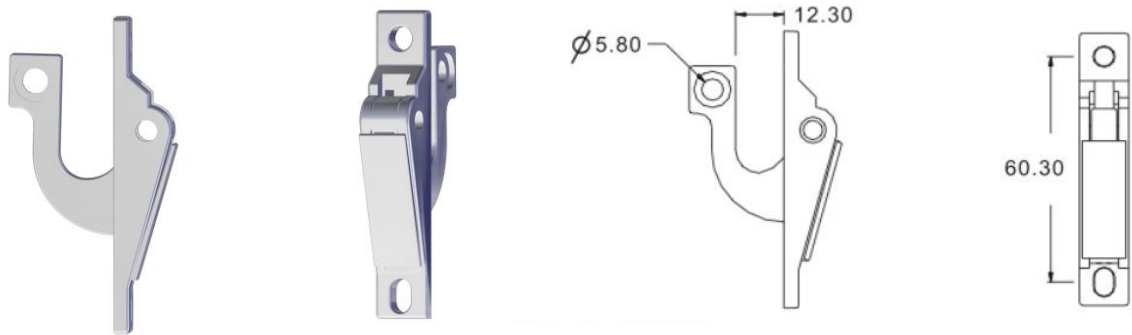

#### DST-UP 標準款上拉手 Dual Lock Upper Handle