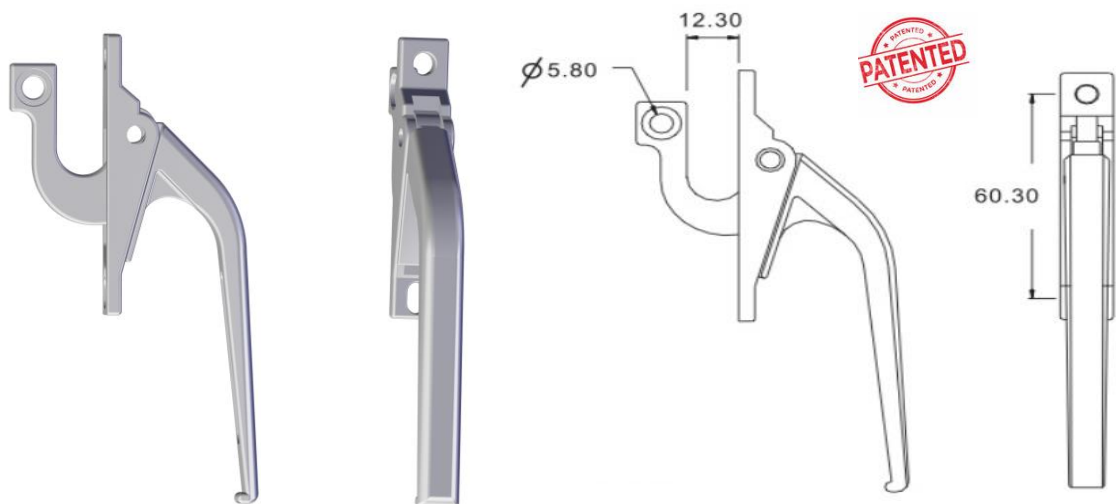

DLHST-DN 新標準款下拉手 New Dual Lock Lower Handle

特徵

物料: 鋅合金
用途: 適用於平開窗上
顏色: 銀白, 深古銅及黑色
(立興標準色)

- 如要做其他顏色, 請跟敝司查詢。
- 請使用合適拉釘
- 可配鋼扣用 (請參看鋼扣系列)

Features

Material: Zinc alloy
Usage: Suitable for side hung window use
Colour: Silver, Dark Bronze and Black
(Lip Hing Standard Colour)

- For other colour, please contact us for more details.
- Please use proper rivet
- Can be used with SUS keeper (Please refer to "Keeper for dual lock" section).

可提供拉力及抗彎測驗報告

Tensile and Bending Test Report is available.

立興(楊氏)有限公司

香港葵涌 葵昌路26-38號
豪華工業大廈8字樓D座

立興楊氏實業(深圳)有限公司

中國廣東深圳市 光明新區
玉塘街道 田寮社區 田益一街10號

電話 (852) 2412 2288 / 2423 8620 / 2412 2490 | 傳真 (852) 2489 2766

電郵 main@liphingyeungs.com.hk | 網址 sz-liphingyeungs.com