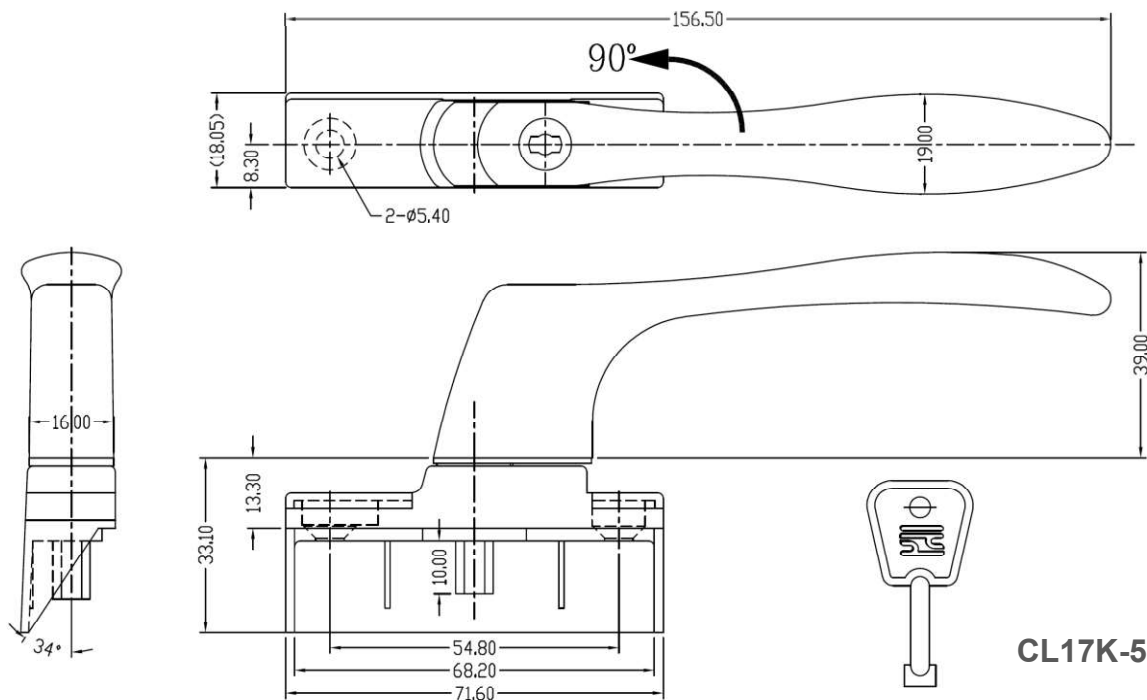

### CL17K-50 斜腳帶匙多點鎖(50料腳)

"CL17K-50" Long Triangular-shaped base multipoint lock handle with key

CL17K-50-R

#### 特徵

物料: 鋅合金  
表面處理: 噴色  
螺絲: M5  
\*\* 最多可以鎖4點