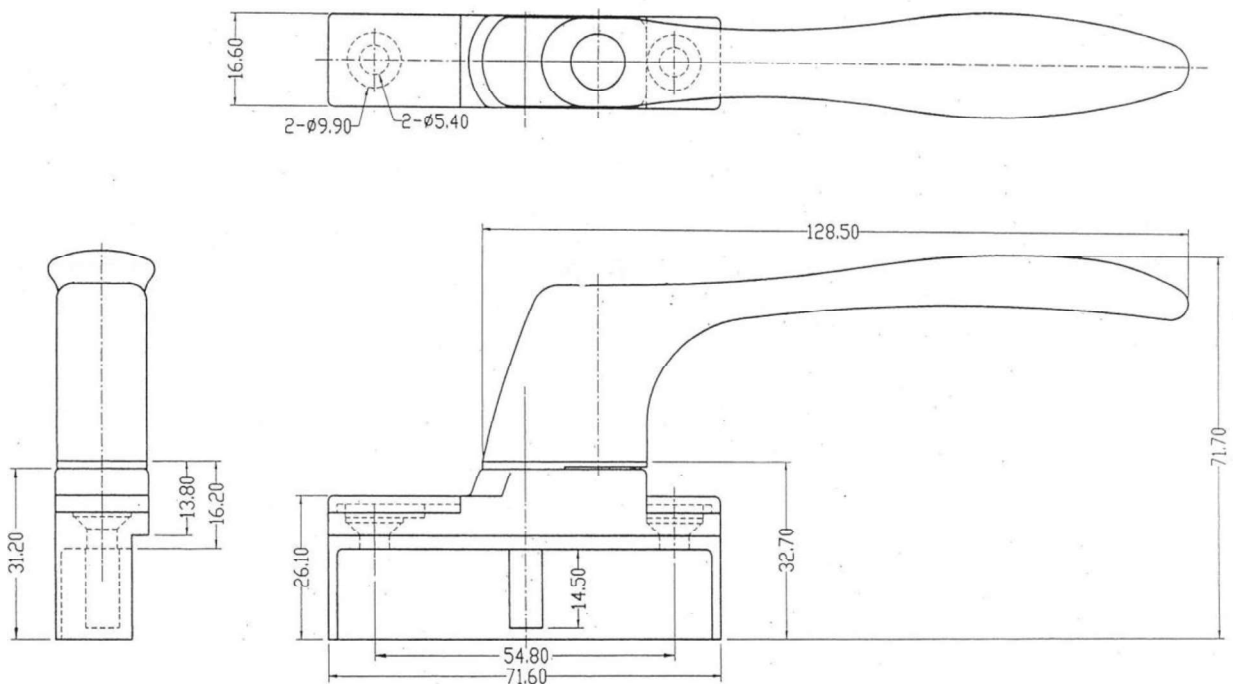

## LIP HING (YEUNG'S) COMPANY LIMITED

MSTW

直腳無按鈕多點鎖

Rectangular-shaped base multipoint lock handle with button

### 特徵

物料: 鋅合金  
表面處理: 噴色  
螺絲: M5  
\*\* 最多可以鎖4點