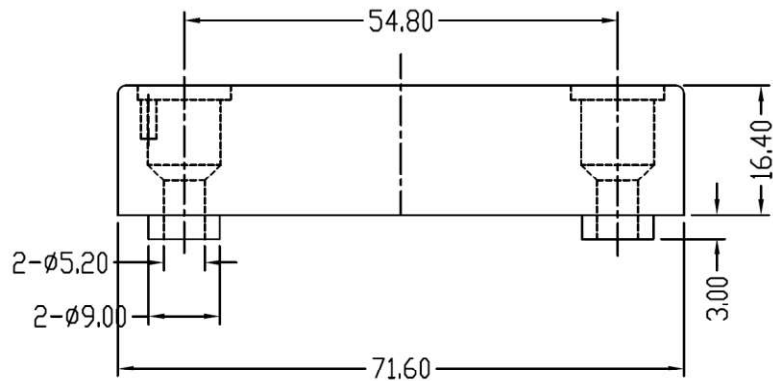

立興(楊氏)有限公司

LIP HING (YEUNG'S) COMPANY LIMITED

MFEB-F “FE” 甩柄七字座腳(平腳)
“FE-F” removable handle base

特徵

物料: 鋅合金
表面處理: 噴色
注意事項: 最多鎖4點

Features

Material: Zinc alloy
Finishing: Powder / paint coated
Remarks: Tolerate 4 locking point max