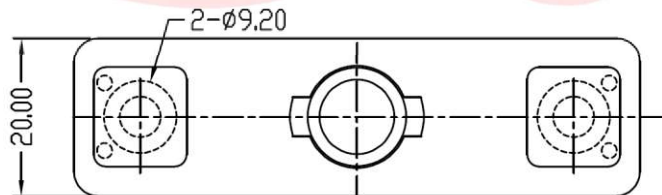

立興(楊氏)有限公司

LIP HING (YEUNG'S) COMPANY LIMITED

MFEB-F “FE” 甩柄七字座腳(平腳)
“FE-F” removable handle base

特徵

物料: 鋅合金
表面處理: 噴色
注意事項: 最多鎖4點

Features

Material: Zinc alloy
Finishing: Powder / paint coated
Remarks: Tolerate 4 locking point max