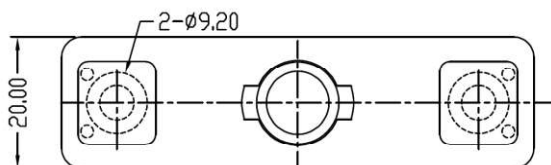

## LIP HING (YEUNG'S) COMPANY LIMITED

MFEB “FE” 多點鎖坐腳  
“FE” removable handle base

### 特徵

物料: 鋅合金  
表面處理: 噴色  
注意事項: 最多鎖4點