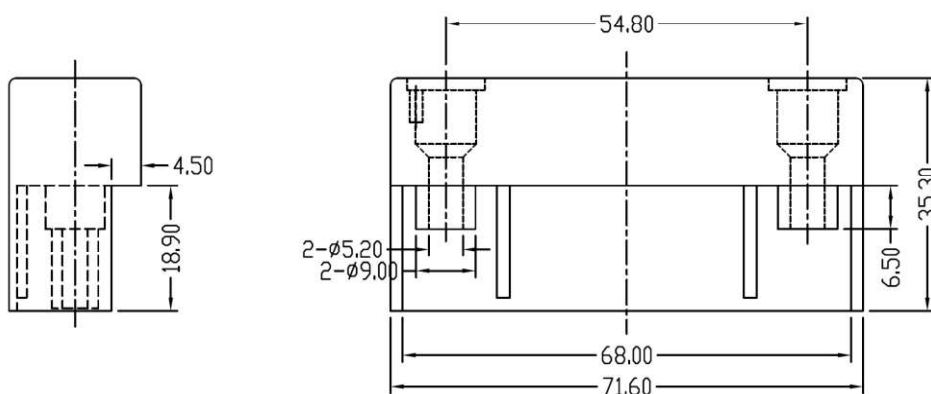

### 特徵

物料: 鋅合金  
表面處理: 噴色  
注意事項: 最多鎖4點