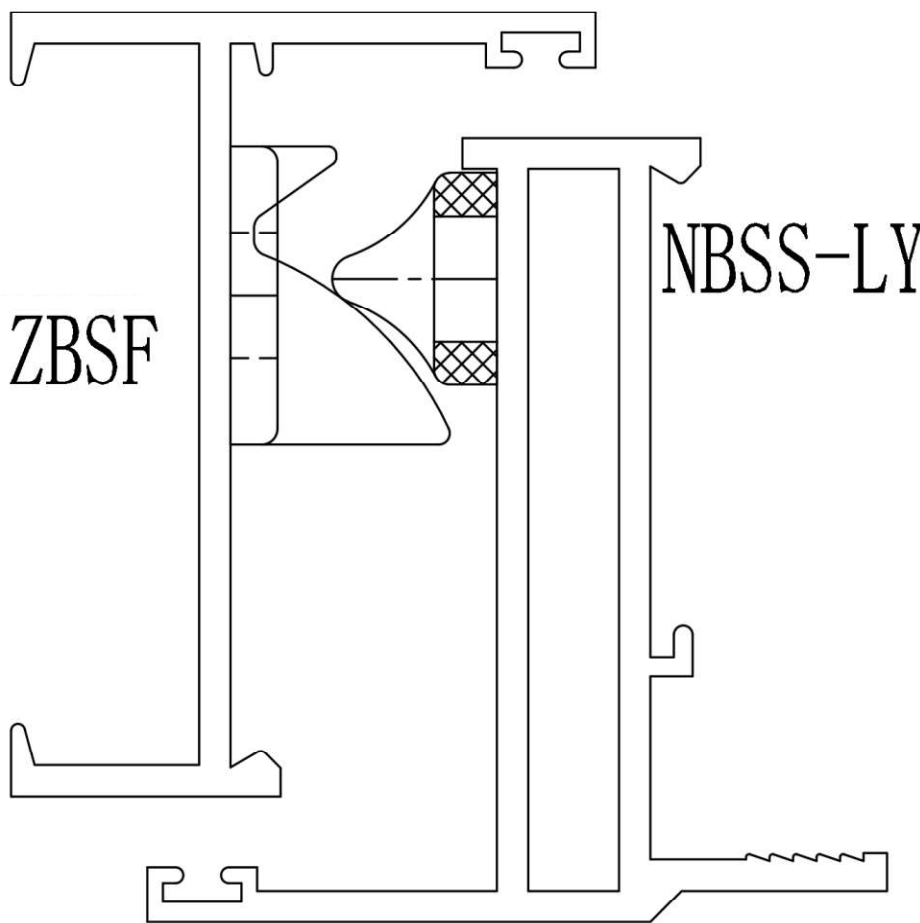

立興(楊氏)有限公司

LIP HING (YEUNG'S) COMPANY LIMITED

NBSS-LY
NBSS-LY

窗玉扣碼 (LY款)
Wedge for sash (LY style)

特徵

物料: 尼龍

Features

Material: Nylon

立興(楊氏)有限公司

LIP HING (YEUNG'S) COMPANY LIMITED

NBSS-LY/NBSF 安裝說明

NBSS-LY/NBSF installation guideline

正確安裝

Proper installation

立興(楊氏)有限公司

LIP HING (YEUNG'S) COMPANY LIMITED

NBSS-LY/ZBSF 安裝說明

NBSS-LY/ZBSF installation guideline

正確安裝

Proper installation

立興(楊氏)有限公司

香港葵涌 葵昌路26-38號
豪華工業大廈8字樓D座

立興楊氏實業(深圳)有限公司

中國廣東深圳市 光明新區
玉塘街道 田寮社區 田益一街10號