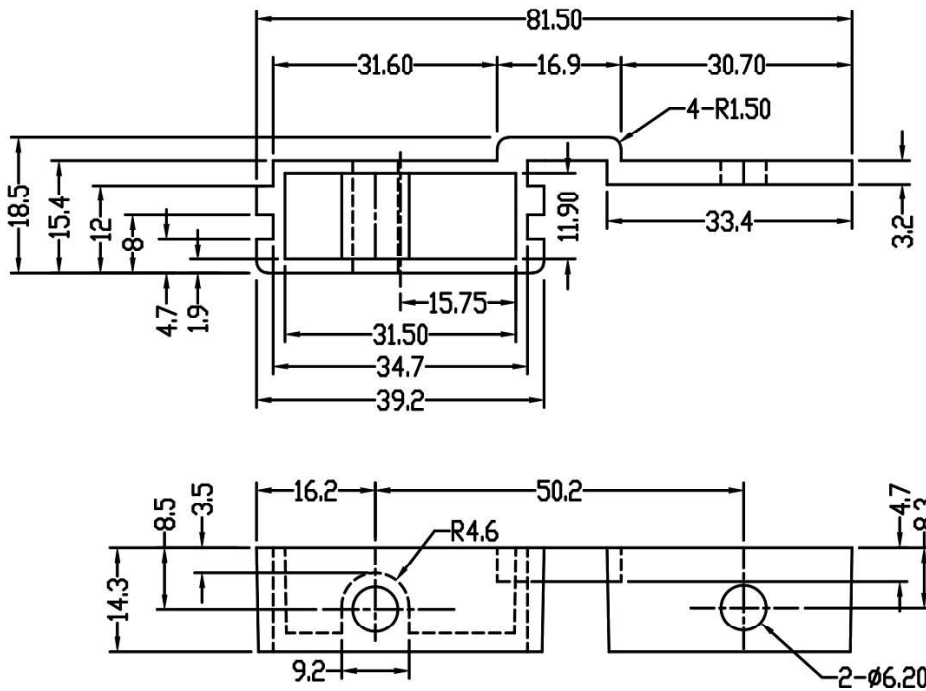

## LIP HING (YEUNG'S) COMPANY LIMITED

**PDB** 趟門角  
Sliding Door Corner Guard

尺寸單位 Measurement unit: MM

**特徵**  
物料:

尼國

**Features**  
Material:

Nylon

立興(楊氏)有限公司  
香港葵涌 葵昌路26-38號  
豪華工業大廈8字樓D座